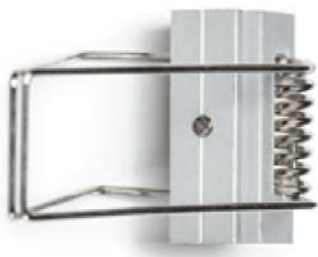

Ledcomvi Accesorios

Tapas – Perfiles LED

Muelles anclaje perfil aluminio empotrable
31MM

Ref: T38653