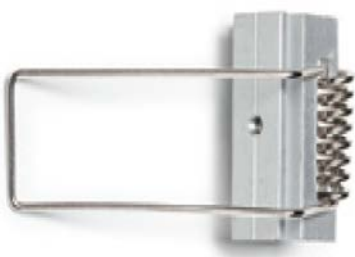

# Ledcomvi Accesorios

Tapas – Perfiles LED

Muelles anclaje perfil aluminio empotrable  
31MM

**Ref: T38653**

Tapa para perfil de aluminio empotrable  
46MM

**Ref: T15753**

Muelles anclaje perfil aluminio empotrable  
alto 45MM