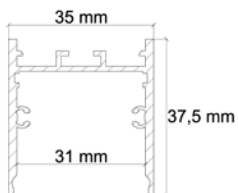

## ALUMINIO 35 X 37,5

Dim.: 35 x 37.5mm (int. 31 mm)

Ref: BIA/35X37.5/AL/IS

● Opal ● Transparente