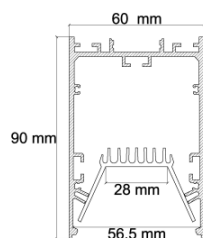

## ALUMINIO 35 X 37,5 Negro

Dim.: 35 x 37.5mm (int. 31 mm)

Ref: BIA/35X37.5/N/IS

## Accesorios (Tapas y montajes)

T06753 M58653

ALUMINIO ILUM. DIRECTA E  
INDIRECTA C/PASACABLE 60x90

Dim.: 60 x 90mm (int. 56,5 mm)

Ref: KYP/60X90/AL/IS