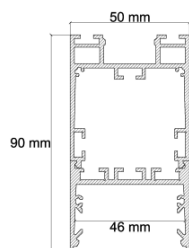

Ledcomvi KYPE

Perfiles LED – Instalación suspendida

ALUMINIO ILUM. DIRECTA E
INDIRECTA C/PASACABLE 50x90

Dim.: 50 x 90mm (int. 46 mm)