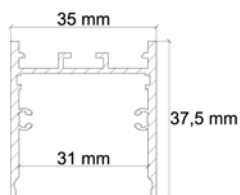

## ALUMINIO 35 X 37,5

Dim.: 35 x 37.5mm (int. 31 mm)

Ref: BIA/35X37.5/AL/IS

● Opal ● Transparente

## ALUMINIO 35 X 37,5 Negro

Dim.: 35 x 37.5mm (int. 31 mm)

Ref: BIA/35X37.5/N/IS