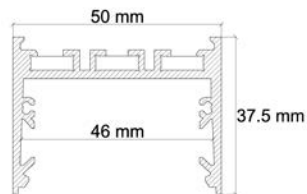

# Ledcomvi MAIA

Perfiles LED – Instalación suspendida

ALUMINIO 50 X 37,5 Negro

● Opal    ● Transparente

Dim.: 50 x 37.5mm (int.46mm)

Ref: MAI/50X37.5/N/IS