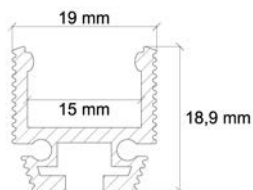

# Ledcomvi DRACO

Perfiles LED – Instalación suspendida

ALUMINIO 19X18X9 CUADRADO

● Opal    ● Transparente

Dim.: 19x18.9mm (int.15mm)

## ALUMINIO 35 X 37,5

Dim.: 35 x 37.5mm (int. 31 mm)

Ref: BIA/35X37.5/AL/IS

● Opal ● Transparente

## ALUMINIO 35 X 37,5 Negro

Dim.: 35 x 37.5mm (int. 31 mm)

Ref: BIA/35X37.5/N/IS