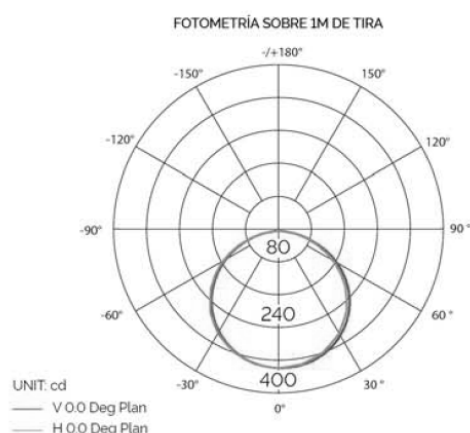

Distribución de la Luz

LED COMVI

C/González Dávila 22, 4º local 440

28031 Madrid, Spain

Contacto: info@ledcomvi.com

www.ledcomvi.com

Tecasem DLMS S.L.U. se reserva el derecho de ampliar o modificar el presente documento.