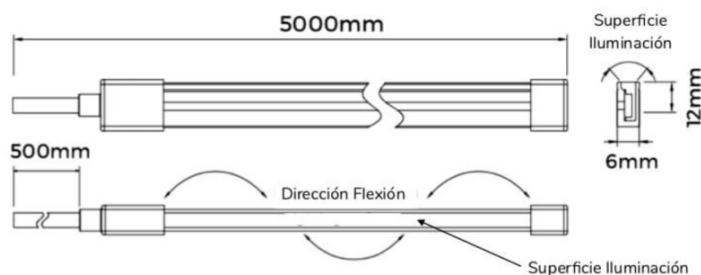

## Características

- Materiales de PVC flexible.
- Dimensiones: 12x15 mm.
- Rollo de 5 metros con posibilidad de corte cada 3 diodos.
- Ángulo de apertura de luz 120°.
- Disponible en varias tonalidades e intensidades lumínicas.
- SMD 2835
- Protección IP68.
- DC 12V.
- Temperatura de funcionamiento: -40° +80°.

## Parámetros Técnicos

| Referencia              | Descripción                       | Ref. Color | Temperatura del color Kelvin (K) | Led / m | Voltaje (V) (DC) | Flujo Lumínico (W/mtr) | Eficiencia (Lm/mtr) | Flujo lumínico (Lm/W) | Grado IP. | CRI | Tipo de Led | Longitud (m) | Dimens. (mm) |
|-------------------------|-----------------------------------|------------|----------------------------------|---------|------------------|------------------------|---------------------|-----------------------|-----------|-----|-------------|--------------|--------------|
| SIT/CW/6/<br>14.4/12/68 | Sitel CW 6mm<br>14.4 W/m 12V IP68 | CW         | 5000K                            | 120     | 12               | 14,4                   | 900-950             | 98                    | IP68      | >80 | 2835 SMD    | 5m           | 12x15        |
| SIT/NW/6/<br>14.4/12/68 | Sitel NW 6mm<br>14.4 W/m 12V IP68 | NW         | 4000K                            | 120     | 12               | 14,4                   | 900-950             | 98                    | IP68      | >80 | 2835 SMD    | 5m           | 12x15        |
| SIT/WW/6/<br>14.4/12/68 | Sitel WW 6mm<br>14.4 W/m 12V IP68 | WW         | 3000K                            | 120     | 12               | 14,4                   | 900-950             | 98                    | IP68      | >80 | 2835 SMD    | 5m           | 12x15        |

## Dimensiones